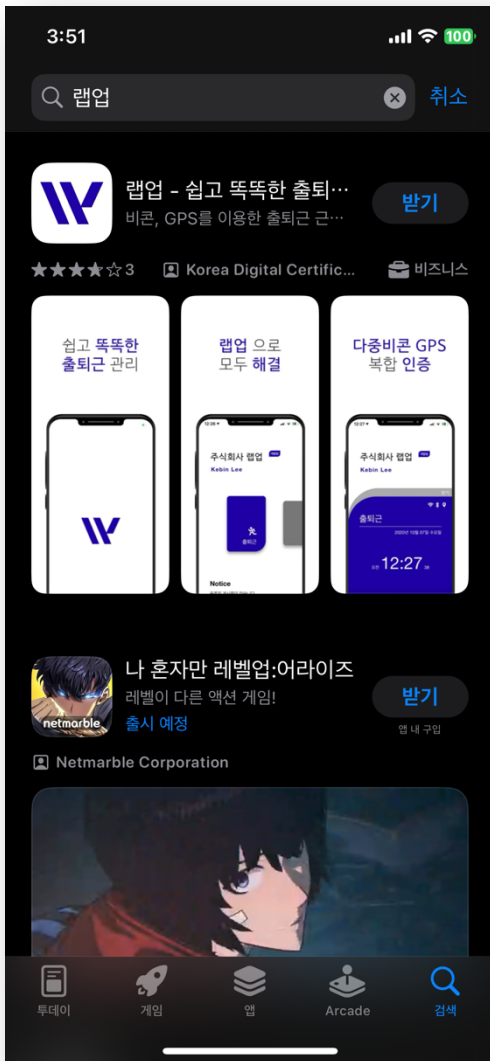

스마트한 출입관리

랩업앱 설치 메뉴얼

Update. 24.04.16

목 차

안드로이드 앱 설치.....	3
아이폰 앱 설치.....	10
고객지원.....	18

안드로이드 앱 설치

Play Store에서 **랩업** 을 검색 후 설치를 진행합니다.

랩업 을 실행하여 권한을 모두 허용합니다.

전화번호를 입력하여 인증합니다.

* 만약 전화번호 인증이 불가하다면 해당 담당부서로 연락해주시길 바랍니다.

전화번호 인증이 완료되면 아이디(사원번호)를 입력하여 로그인 합니다.

* 절대 회원가입을 하지 마시고 해당 담당부서에 문의하시길 바랍니다.

출/퇴근 확인은 중간의 슬라이드 메뉴 중 출퇴근을 선택 하시면 가능합니다.

출/퇴근 출근 또는 퇴근 버튼을 누르면 서버시간 기준으로 체크가 됩니다.

출/퇴근 확인은 슬라이드 메뉴에서 **내역** 메뉴를 선택하시면 확인이 가능합니다.
또, 해당 날짜를 누르면 상세보기가 가능합니다.

아이폰 앱 설치

앱 스토어에서 **랩업** 을 검색 후 설치를 진행합니다.

랩업 을 실행하여 알림을 허용합니다.

전화번호를 입력하여 인증합니다.

* 만약 전화번호 인증이 불가하다면 해당 담당부서로 연락해주시길 바랍니다.

전화번호 인증이 완료되면 아이디(사원번호)를 입력하여 로그인 합니다.