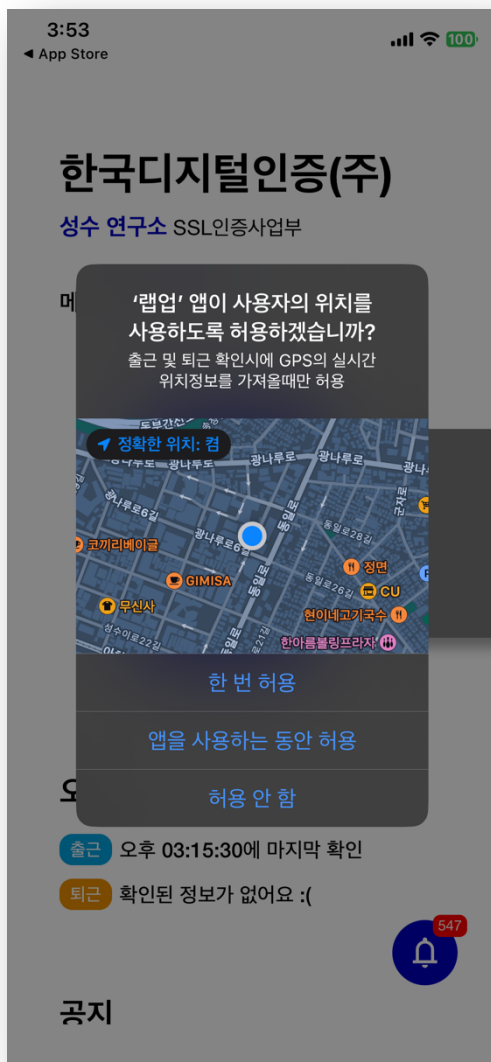

전화번호를 입력하여 인증합니다.

* 만약 전화번호 인증이 불가하다면 해당 담당부서로 연락해주시길 바랍니다.

전화번호 인증이 완료되면 아이디(사원번호)를 입력하여 로그인 합니다.

* 절대 회원가입을 하지 마시고 해당 담당부서에 문의하시길 바랍니다.

출/퇴근 확인은 중간의 슬라이드 메뉴 중 출퇴근을 선택 하시면 가능합니다.

출/퇴근 출근 또는 퇴근 버튼을 누르면 서버시간 기준으로 체크가 됩니다.

출/퇴근 확인은 슬라이드 메뉴에서 **내역** 메뉴를 선택하시면 확인이 가능합니다.
또, 해당 날짜를 누르면 상세보기가 가능합니다.

아이폰 앱 설치

앱 스토어에서 **랩업** 을 검색 후 설치를 진행합니다.

랩업 을 실행하여 알림을 허용합니다.

전화번호를 입력하여 인증합니다.

* 만약 전화번호 인증이 불가하다면 해당 담당부서로 연락해주시길 바랍니다.

전화번호 인증이 완료되면 아이디(사원번호)를 입력하여 로그인 합니다.

* 절대 회원가입을 하지 마시고 해당 담당부서에 문의하시길 바랍니다.

랩업 비콘 사용을 위해 위치 / 블루투스를 허용해주세요.

출/퇴근 확인은 중간의 슬라이드 메뉴 중 출퇴근을 선택 하시면 가능합니다.

출/퇴근 출근 또는 퇴근 버튼을 누르면 서버시간 기준으로 체크가 됩니다.

출/퇴근 확인은 슬라이드 메뉴에서 **내역** 이라는 메뉴를 선택하시면 확인이 가능합니다. 또, 해당 날짜를 누르면 상세보기가 가능합니다.