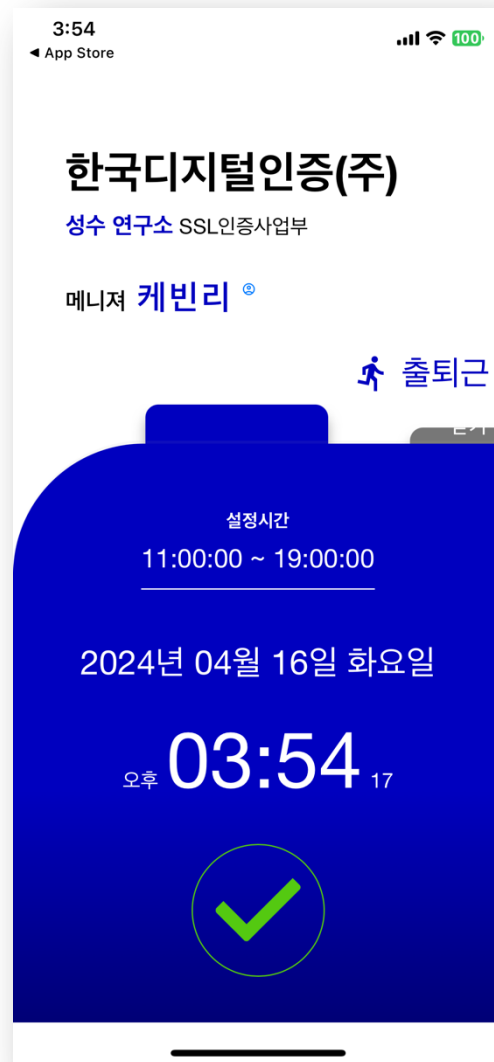

출/퇴근 확인은 슬라이드 메뉴에서 **내역** 메뉴를 선택하시면 확인이 가능합니다.
또, 해당 날짜를 누르면 상세보기가 가능합니다.

아이폰 앱 설치

앱 스토어에서 **랩업** 을 검색 후 설치를 진행합니다.

랩업 을 실행하여 알림을 허용합니다.

전화번호를 입력하여 인증합니다.

* 만약 전화번호 인증이 불가하다면 해당 담당부서로 연락해주시길 바랍니다.

전화번호 인증이 완료되면 아이디(사원번호)를 입력하여 로그인 합니다.

* 절대 회원가입을 하지 마시고 해당 담당부서에 문의하시길 바랍니다.

랩업 비콘 사용을 위해 위치 / 블루투스를 허용해주세요.

출/퇴근 확인은 중간의 슬라이드 메뉴 중 출퇴근을 선택 하시면 가능합니다.

출/퇴근 출근 또는 퇴근 버튼을 누르면 서버시간 기준으로 체크가 됩니다.

출/퇴근 확인은 슬라이드 메뉴에서 **내역** 이라는 메뉴를 선택하시면 확인이 가능합니다. 또, 해당 날짜를 누르면 상세보기가 가능합니다.