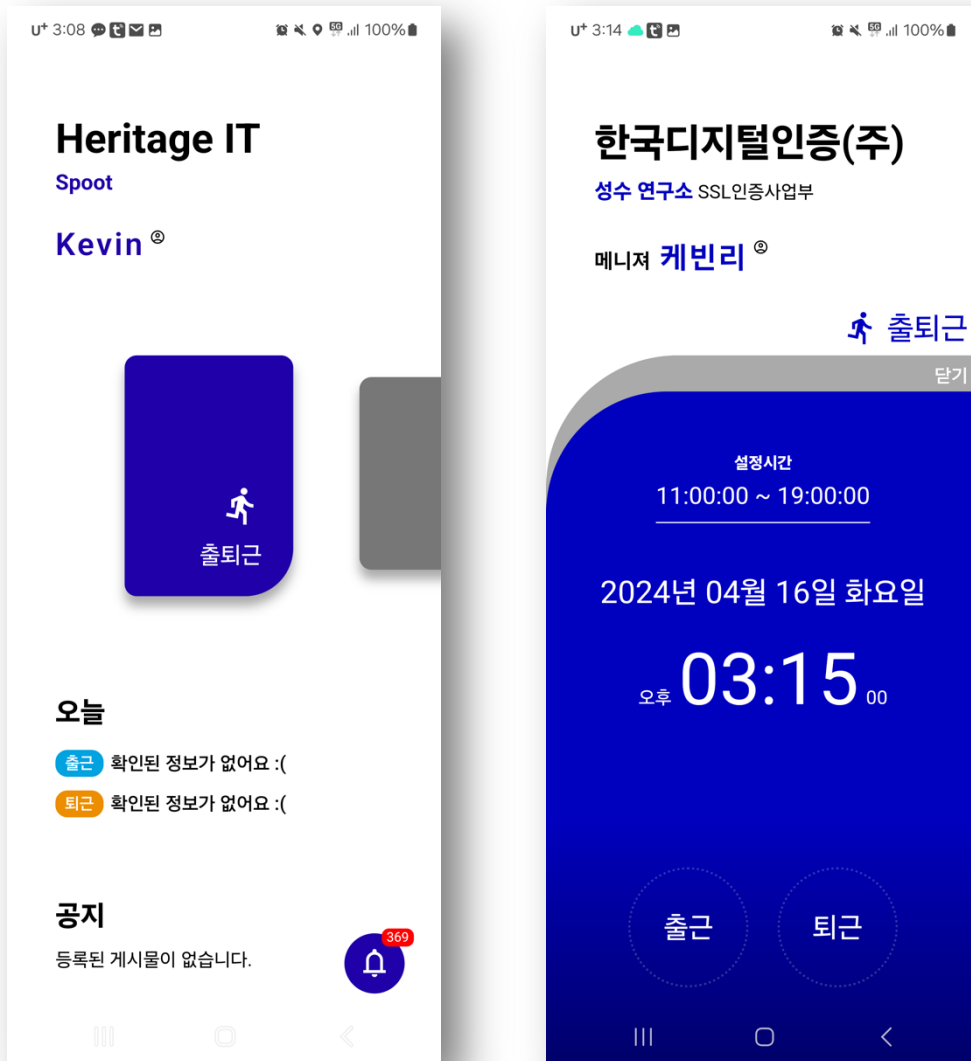

스마트한 출입관리

랩업앱 설치 메뉴얼

Update. 24.04.16

목 차

안드로이드 앱 설치.....	3
아이폰 앱 설치.....	10
고객지원.....	18

안드로이드 앱 설치

Play Store에서 **랩업** 을 검색 후 설치를 진행합니다.

랩업 을 실행하여 권한을 모두 허용합니다.

전화번호를 입력하여 인증합니다.

* 만약 전화번호 인증이 불가하다면 해당 담당부서로 연락해주시길 바랍니다.

전화번호 인증이 완료되면 아이디(사원번호)를 입력하여 로그인 합니다.

* 절대 회원가입을 하지 마시고 해당 담당부서에 문의하시길 바랍니다.

출/퇴근 확인은 중간의 슬라이드 메뉴 중 출퇴근을 선택 하시면 가능합니다.

출/퇴근 출근 또는 퇴근 버튼을 누르면 서버시간 기준으로 체크가 됩니다.

출/퇴근 확인은 슬라이드 메뉴에서 **내역** 메뉴를 선택하시면 확인이 가능합니다.
또, 해당 날짜를 누르면 상세보기가 가능합니다.

아이폰 앱 설치

앱 스토어에서 **랩업** 을 검색 후 설치를 진행합니다.

랩업 을 실행하여 알림을 허용합니다.

전화번호를 입력하여 인증합니다.

* 만약 전화번호 인증이 불가하다면 해당 담당부서로 연락해주시길 바랍니다.

전화번호 인증이 완료되면 아이디(사원번호)를 입력하여 로그인 합니다.

* 절대 회원가입을 하지 마시고 해당 담당부서에 문의하시길 바랍니다.

랩업 비콘 사용을 위해 위치 / 블루투스를 허용해주세요.

출/퇴근 확인은 중간의 슬라이드 메뉴 중 출퇴근을 선택 하시면 가능합니다.

출/퇴근 출근 또는 퇴근 버튼을 누르면 서버시간 기준으로 체크가 됩니다.

출/퇴근 확인은 슬라이드 메뉴에서 **내역** 이라는 메뉴를 선택하시면 확인이 가능합니다. 또, 해당 날짜를 누르면 상세보기가 가능합니다.