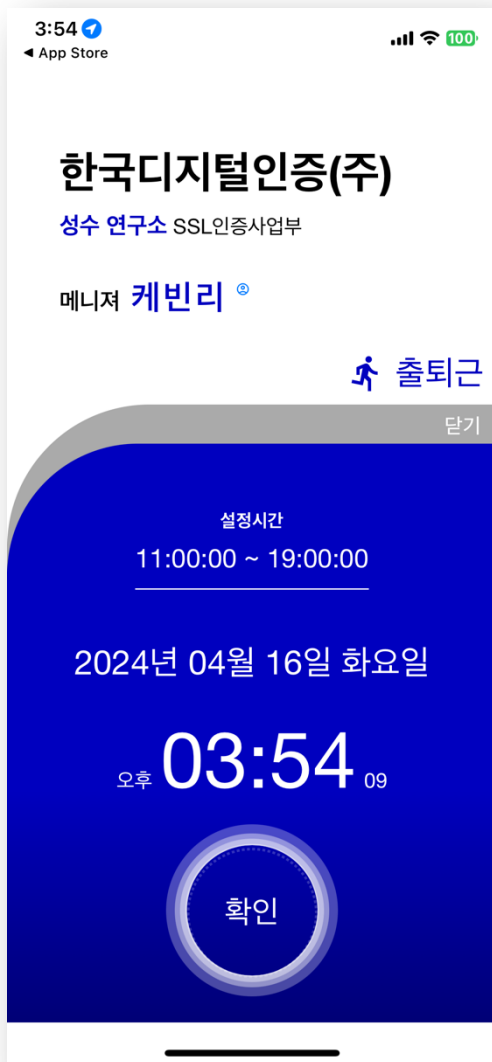

출/퇴근 확인은 슬라이드 메뉴에서 **내역** 메뉴를 선택하시면 확인이 가능합니다.
또, 해당 날짜를 누르면 상세보기가 가능합니다.

아이폰 앱 설치

앱 스토어에서 **랩업** 을 검색 후 설치를 진행합니다.

랩업 을 실행하여 알림을 허용합니다.

전화번호를 입력하여 인증합니다.

* 만약 전화번호 인증이 불가하다면 해당 담당부서로 연락해주시길 바랍니다.

전화번호 인증이 완료되면 아이디(사원번호)를 입력하여 로그인 합니다.

* 절대 회원가입을 하지 마시고 해당 담당부서에 문의하시길 바랍니다.

랩업 비콘 사용을 위해 위치 / 블루투스를 허용해주세요.

출/퇴근 확인은 중간의 슬라이드 메뉴 중 출퇴근을 선택 하시면 가능합니다.

출/퇴근 출근 또는 퇴근 버튼을 누르면 서버시간 기준으로 체크가 됩니다.

출/퇴근 확인은 슬라이드 메뉴에서 **내역** 이라는 메뉴를 선택하시면 확인이 가능합니다. 또, 해당 날짜를 누르면 상세보기가 가능합니다.