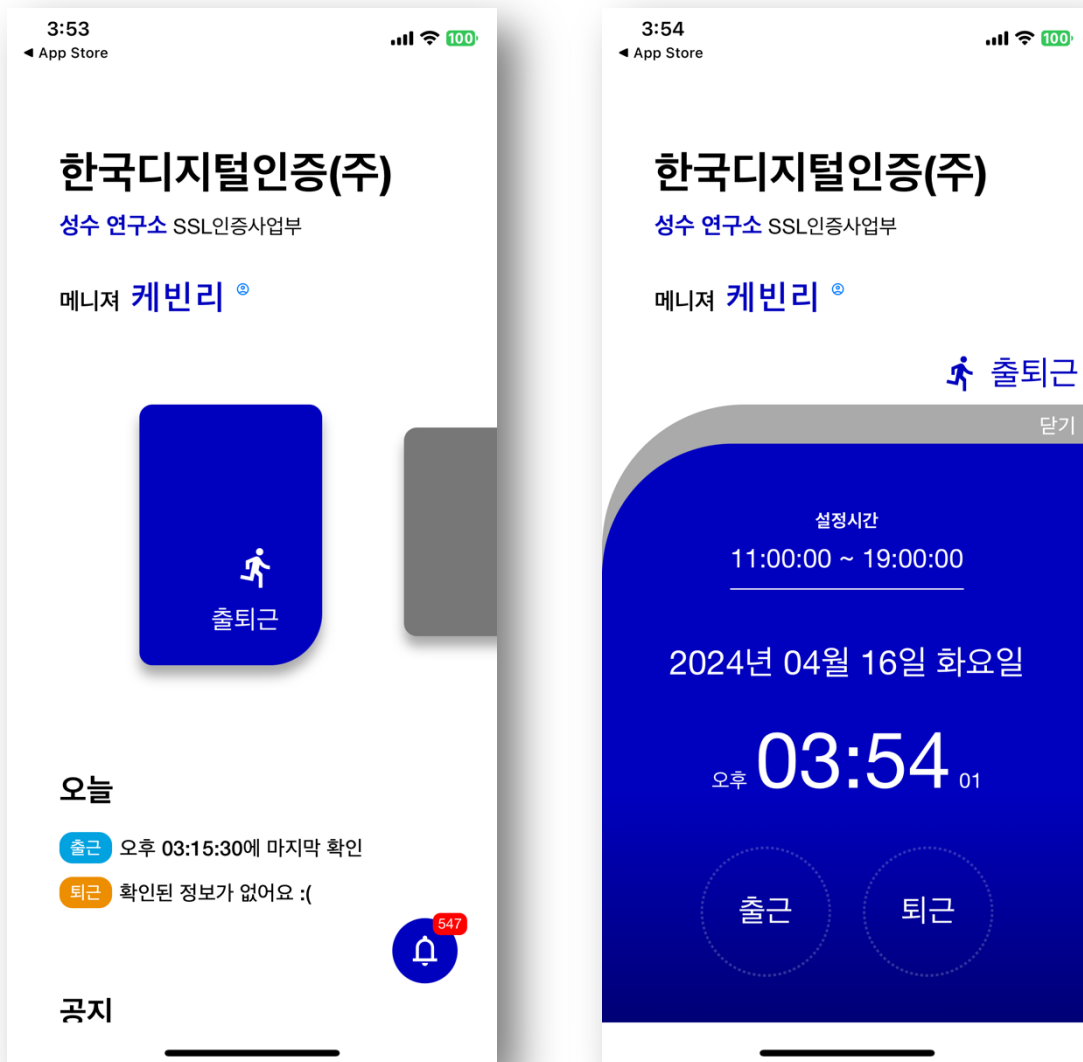

전화번호를 입력하여 인증합니다.

* 만약 전화번호 인증이 불가하다면 해당 담당부서로 연락해주시길 바랍니다.

전화번호 인증이 완료되면 아이디(사원번호)를 입력하여 로그인 합니다.

* 절대 회원가입을 하지 마시고 해당 담당부서에 문의하시길 바랍니다.

출/퇴근 확인은 중간의 슬라이드 메뉴 중 출퇴근을 선택 하시면 가능합니다.

출/퇴근 출근 또는 퇴근 버튼을 누르면 서버시간 기준으로 체크가 됩니다.

출/퇴근 확인은 슬라이드 메뉴에서 **내역** 메뉴를 선택하시면 확인이 가능합니다.
또, 해당 날짜를 누르면 상세보기가 가능합니다.

아이폰 앱 설치

앱 스토어에서 **랩업** 을 검색 후 설치를 진행합니다.

랩업 을 실행하여 알림을 허용합니다.

전화번호를 입력하여 인증합니다.

* 만약 전화번호 인증이 불가하다면 해당 담당부서로 연락해주시길 바랍니다.

전화번호 인증이 완료되면 아이디(사원번호)를 입력하여 로그인 합니다.

* 절대 회원가입을 하지 마시고 해당 담당부서에 문의하시길 바랍니다.

랩업 비콘 사용을 위해 위치 / 블루투스를 허용해주세요.

출/퇴근 확인은 중간의 슬라이드 메뉴 중 출퇴근을 선택 하시면 가능합니다.

출/퇴근 출근 또는 퇴근 버튼을 누르면 서버시간 기준으로 체크가 됩니다.

출/퇴근 확인은 슬라이드 메뉴에서 **내역** 이라는 메뉴를 선택하시면 확인이 가능합니다. 또, 해당 날짜를 누르면 상세보기가 가능합니다.