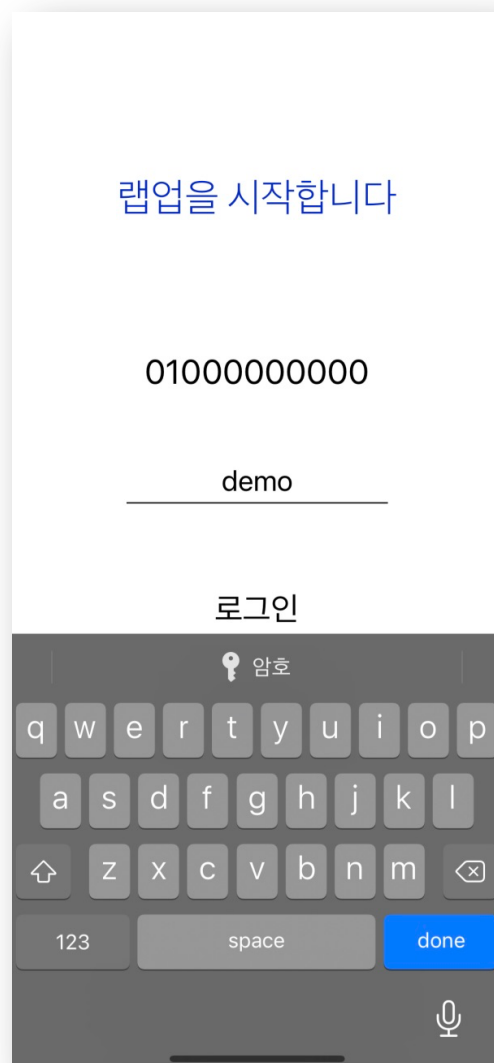

출/퇴근 확인은 슬라이드 메뉴에서 **내역** 메뉴를 선택하시면 확인이 가능합니다.
또, 해당 날짜를 누르면 상세보기가 가능합니다.

아이폰 앱 설치

앱 스토어에서 **랩업** 을 검색 후 설치를 진행합니다.

랩업 을 실행하여 알림을 허용합니다.

전화번호를 입력하여 인증합니다.

* 만약 전화번호 인증이 불가하다면 해당 담당부서로 연락해주시길 바랍니다.

전화번호 인증이 완료되면 아이디(사원번호)를 입력하여 로그인 합니다.

* 절대 회원가입을 하지 마시고 해당 담당부서에 문의하시길 바랍니다.

랩업 비콘 사용을 위해 위치 / 블루투스를 허용해주세요.

출/퇴근 확인은 중간의 슬라이드 메뉴 중 출퇴근을 선택 하시면 가능합니다.

출/퇴근 출근 또는 퇴근 버튼을 누르면 서버시간 기준으로 체크가 됩니다.

출/퇴근 확인은 슬라이드 메뉴에서 **내역** 이라는 메뉴를 선택하시면 확인이 가능합니다. 또, 해당 날짜를 누르면 상세보기가 가능합니다.