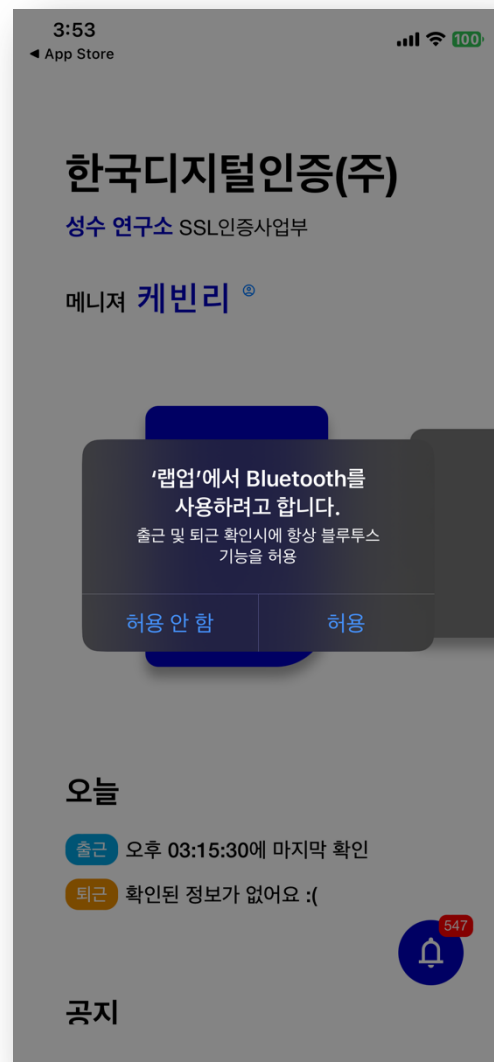

전화번호를 입력하여 인증합니다.

* 만약 전화번호 인증이 불가하다면 해당 담당부서로 연락해주시길 바랍니다.

전화번호 인증이 완료되면 아이디(사원번호)를 입력하여 로그인 합니다.

* 절대 회원가입을 하지 마시고 해당 담당부서에 문의하시길 바랍니다.

출/퇴근 확인은 중간의 슬라이드 메뉴 중 출퇴근을 선택 하시면 가능합니다.

출/퇴근 출근 또는 퇴근 버튼을 누르면 서버시간 기준으로 체크가 됩니다.

출/퇴근 확인은 슬라이드 메뉴에서 **내역** 메뉴를 선택하시면 확인이 가능합니다.
또, 해당 날짜를 누르면 상세보기가 가능합니다.

아이폰 앱 설치

앱 스토어에서 **랩업** 을 검색 후 설치를 진행합니다.

랩업 을 실행하여 알림을 허용합니다.

전화번호를 입력하여 인증합니다.

* 만약 전화번호 인증이 불가하다면 해당 담당부서로 연락해주시길 바랍니다.

전화번호 인증이 완료되면 아이디(사원번호)를 입력하여 로그인 합니다.

* 절대 회원가입을 하지 마시고 해당 담당부서에 문의하시길 바랍니다.

랩업 비콘 사용을 위해 위치 / 블루투스를 허용해주세요.

출/퇴근 확인은 중간의 슬라이드 메뉴 중 출퇴근을 선택 하시면 가능합니다.

출/퇴근 출근 또는 퇴근 버튼을 누르면 서버시간 기준으로 체크가 됩니다.

출/퇴근 확인은 슬라이드 메뉴에서 **내역** 이라는 메뉴를 선택하시면 확인이 가능합니다. 또, 해당 날짜를 누르면 상세보기가 가능합니다.