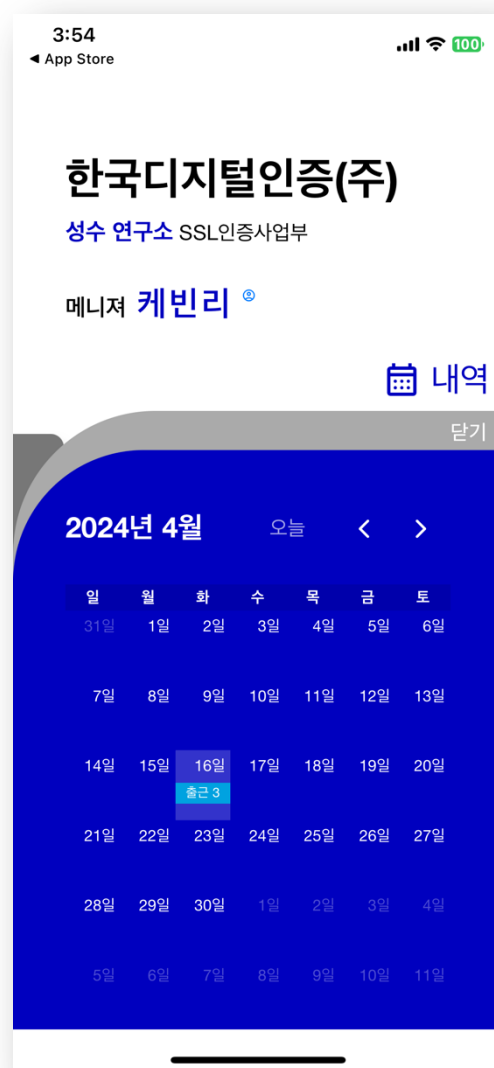

출/퇴근 확인은 슬라이드 메뉴에서 **내역** 메뉴를 선택하시면 확인이 가능합니다.
또, 해당 날짜를 누르면 상세보기가 가능합니다.

아이폰 앱 설치

앱 스토어에서 **랩업** 을 검색 후 설치를 진행합니다.

랩업 을 실행하여 알림을 허용합니다.

전화번호를 입력하여 인증합니다.

* 만약 전화번호 인증이 불가하다면 해당 담당부서로 연락해주시길 바랍니다.

전화번호 인증이 완료되면 아이디(사원번호)를 입력하여 로그인 합니다.

* 절대 회원가입을 하지 마시고 해당 담당부서에 문의하시길 바랍니다.

랩업 비콘 사용을 위해 위치 / 블루투스를 허용해주세요.

출/퇴근 확인은 중간의 슬라이드 메뉴 중 출퇴근을 선택 하시면 가능합니다.

출/퇴근 출근 또는 퇴근 버튼을 누르면 서버시간 기준으로 체크가 됩니다.

출/퇴근 확인은 슬라이드 메뉴에서 **내역** 이라는 메뉴를 선택하시면 확인이 가능합니다. 또, 해당 날짜를 누르면 상세보기가 가능합니다.